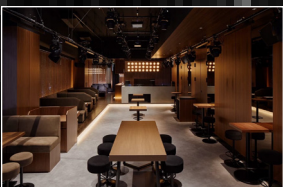

PLAYERS' LOUNGE SCHEDULE

プレイヤーズ ラウンジ スケジュール

	9/1 (fri)			9/2 (sat)			9/3 (sun)			9/4 (mon)			9/5 (tue)			9/6 (wed)			9/7 (thu)			9/8 (fri)			9/9 (sat)			9/10 (sun)		
	FREE PLAY	EVENT		FREE PLAY	EVENT		FREE PLAY	EVENT		FREE PLAY	EVENT		FREE PLAY	EVENT		FREE PLAY	EVENT		FREE PLAY	EVENT		FREE PLAY	EVENT		FREE PLAY	EVENT				
		Sealed	Teaching		Sealed	Teaching		Sealed	Teaching		Sealed	Teaching		Sealed	Teaching		Sealed	Teaching		Sealed	Teaching		Sealed	Teaching		Sealed	Teaching			
11:00																														
11:30																														
12:00																														
12:30																														
13:00																														
13:30																														
14:00																														
14:30																														
15:00																														
15:30																														
16:00																														
16:30																														
17:00																														
17:30																														
18:00																														
18:30																														
19:00																														
19:30																														
20:00																														
20:30																														
21:00																														

FREE PLAY

いつものマジックを特別な空間で。
かけがえのない時間を。

イベント使用以外のお席は、すべてフリープレイのためのお席です。3人~4人で座れる席は多人数戦。

2人席はお好きなフォーマットでの対戦や、『エルドレインの森』プレリリースパックの開封を楽しむ事も出来ます。

※ ご入場の際、リストバンドチェックがございます。なお入り口にて、ドリンク代別途¥1,000(1drink)をお支払い頂きます。